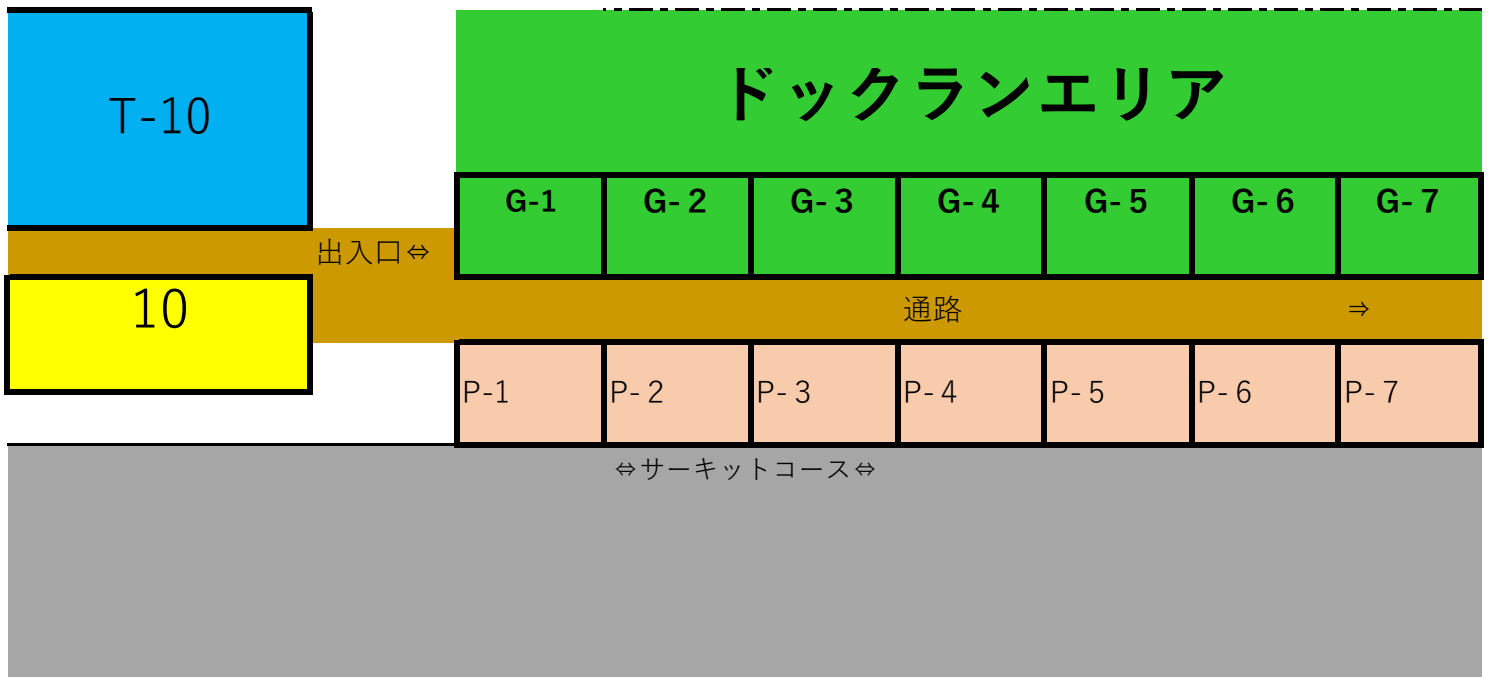

特別優遇する訳では御座いませんが、施設全般のご利用料金は無料と
させていただきます。同伴者及びプレーヤー様方は通常料金とさせていただきますが、
ご家族あくまでサポート者と確認される場合はその限りでは御座いません。

A、 コントロールステージレイアウト（西側、東側逆相）

青色(表示T)：テラスルーム

黄色(表示C)：コントロールデ (1 m x 1 m)

テラスルームサイズ：（間口 x 奥行） 1 0 0 x 1 5 0 （2名）

※(T-1+T-2)で1ルーム使用可能（¥ 1, 0 0 0 x 2）

B、 ガーデンエリア（ドックラン占有エリア） 2時間以内

1スパン面積：1 8 0 x 2 0 0・・・ターフ、ガーデンテーブル付き（ひさし付き）

※当該設備はペット一時預かりサークルも兼ねてます。

1 スパン面積：150 x 200 多目的エリア ¥3,000/時間以内

単なるドックラン御利用（休憩散歩程度）も有料とさせていただきます。エリアを5通り仕切れるレイアウトとして、他の利用者がいないときは全エリアで遊ばせることができます。