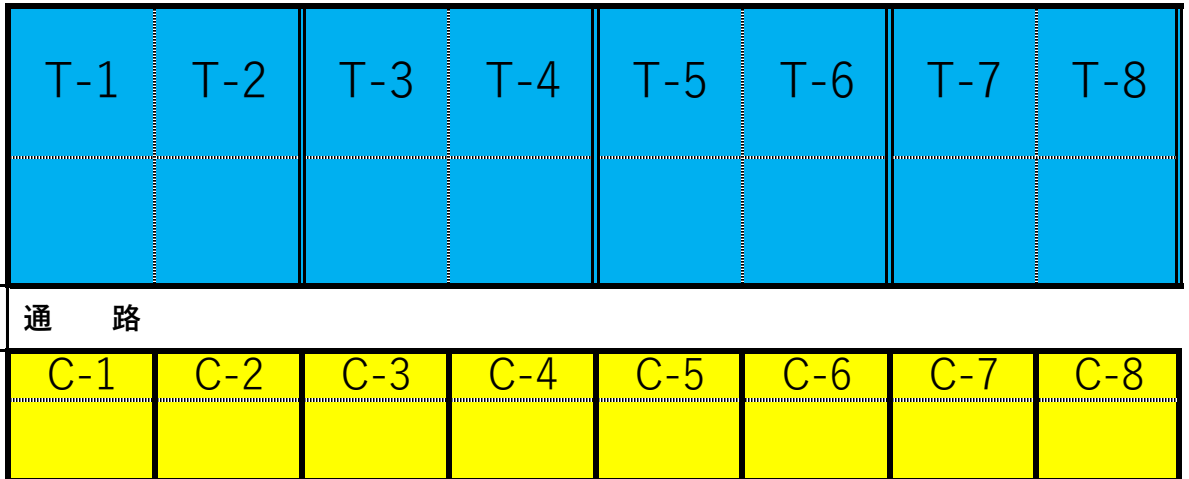

特別優遇する訳では御座いませんが、施設全般のご利用料金は無料と
させていただきます。同伴者及びプレーヤー様方は通常料金とさせていただきますが、
ご家族あくまでサポート者と確認される場合はその限りでは御座いません。

A、 コントロールステージレイアウト（西側、東側逆相）

青色(表示T)：テラスルーム

黄色(表示C)：コントロールデ (1 m x 1 m)

テラスルームサイズ：（間口 x 奥行） 1 0 0 x 1 5 0 （2名）